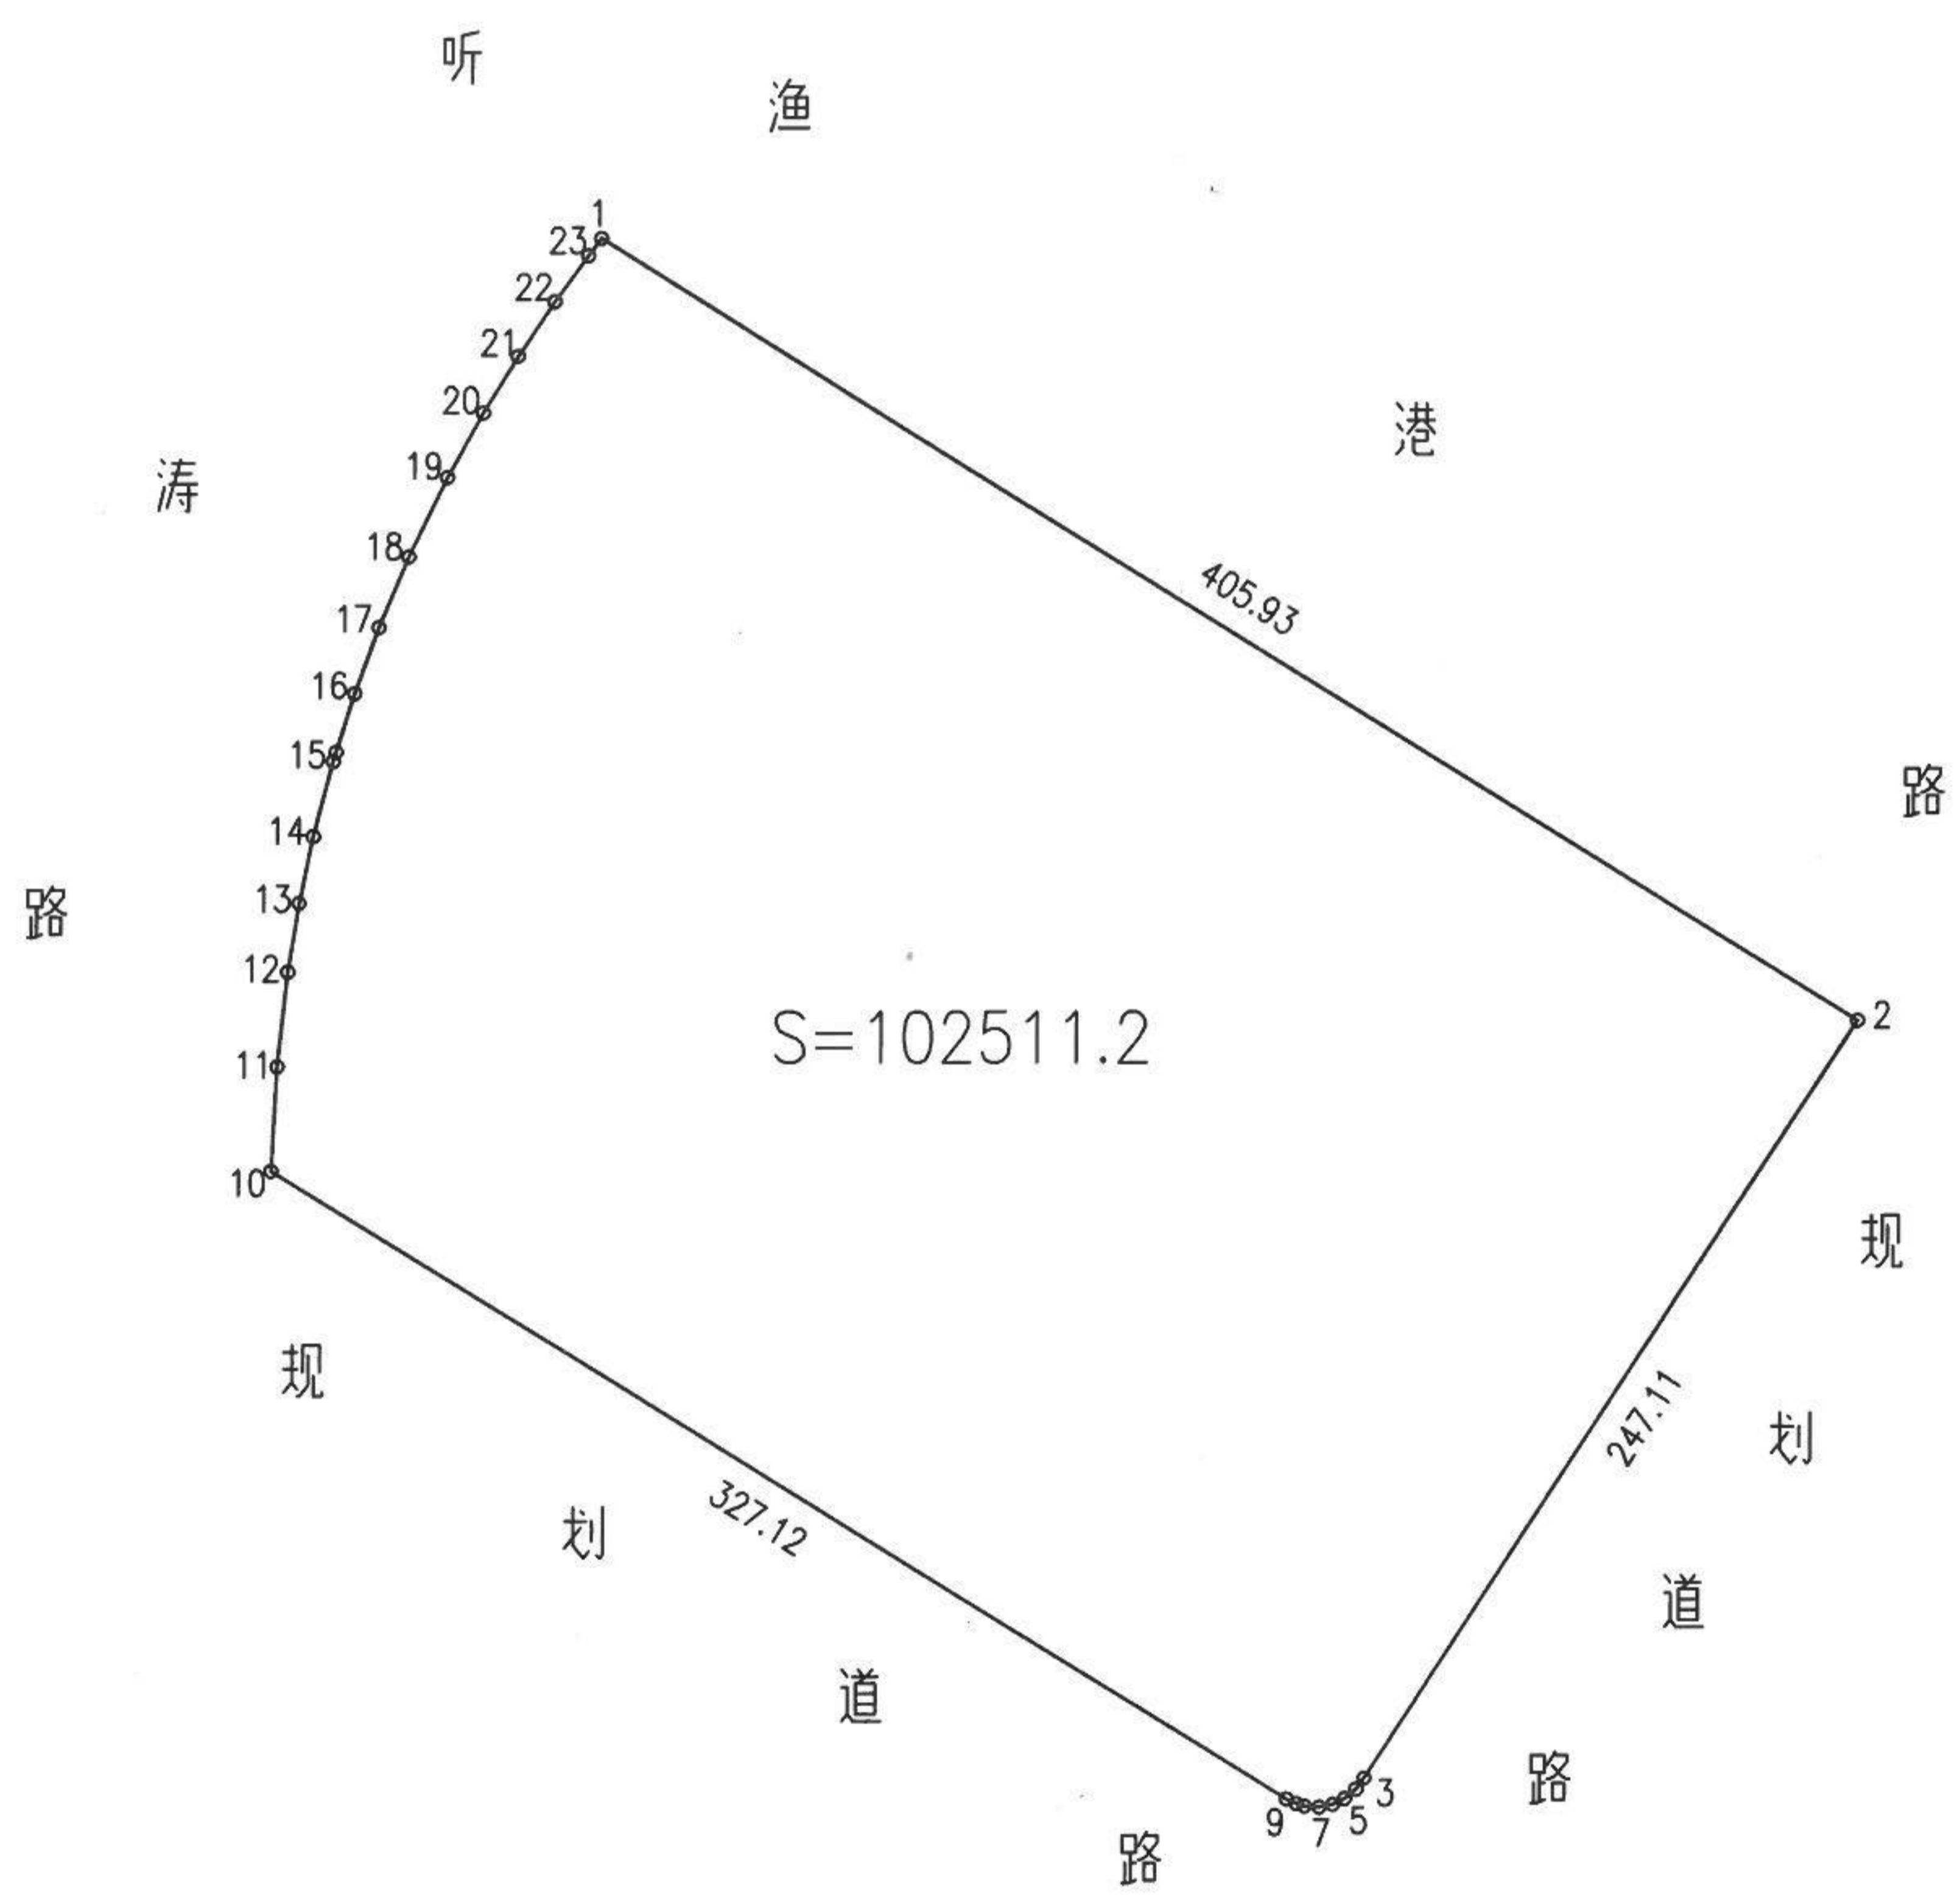

单位: m.m<sup>2</sup>

# 无锡市滨湖区土地储备中心 渔港路与听涛路交叉口东南侧地块用地图

绘图日期: 2020年11月5日  
审核日期:

1:3000

绘图员: 陆耀  
审核员: 周需俊